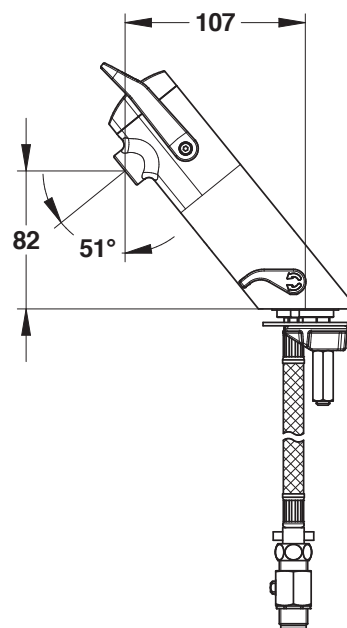

Gamme : Mitigeur temporisé pour lavabo

Réf : 68052 - PRESTO NEO DUO S® sur plage - Double temporisation

> Pression d'utilisation recommandée :

- 1 à 5 bars

> Débit :

- 6 l/mn à 3 bars - réglage 4 positions
- Dispositif anti-coup de bélier

> Durée d'écoulement :

- 7 secondes - manette vers le haut
- 11 secondes - manette vers le bas

> Alimentation hydraulique :

- G 3/8" (12x17)

> Résistance thermique :

- Ce robinet résiste à une température de 75°C durant 30 minutes dans le cadre de chocs thermiques

> Sécurité :

- Système S® interdisant le blocage en écoulement continu
- Anti-brûlure : limitation de la température maximale par butée (à 38°C pour une eau froide à 15°C/3 bar et une eau chaude à 60°C/3 bar)

> Confort :

- Déclenchement souple
- Manette ergonomique bicolore, en polymère technique bi-injection

> Livré avec :

- 2 Flexibles PEX avec clapet anti-retour NF et écrou tournant
- 2 Robinets d'arrêt MM G 3/8" (12x17)
- 2 Joints filtre
- 1 Joint d'embase
- 1 bride de fixation

> Normes / Agréments :

- Corps en laiton chromé conforme aux normes NF EN1982 / NF EN12164 / NF EN12165
- Traitement de surface Nickel-Chrome selon NF EN12540
- Résistance au brouillard salin neutre (NSS) : 200 h selon NF ISO 9227