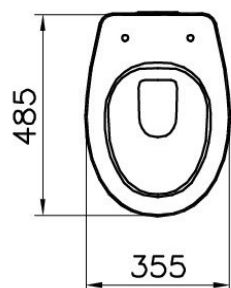

WC

MOKO-581400 | HÁTSÓ csatlakozású, elől zárt

Az ülőke nem tartozék.