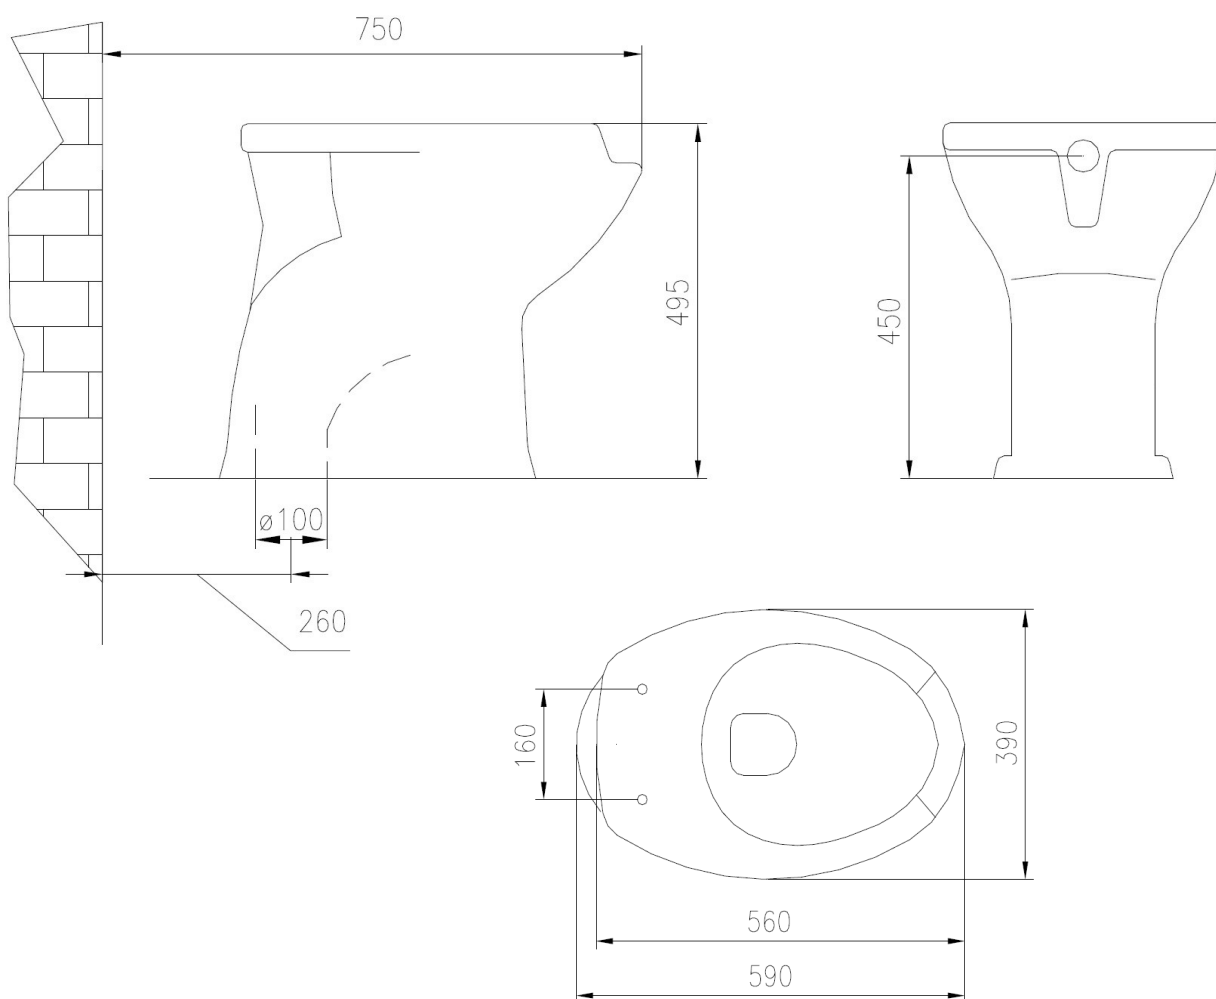

WC

MOKO-523500 | ALSÓ csatlakozású, elől nyitott