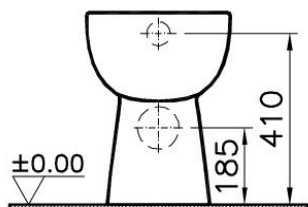

WC

MOKO-581400 | HÁTSÓ csatlakozású, elől zárt

Az ülőke nem tartozék.