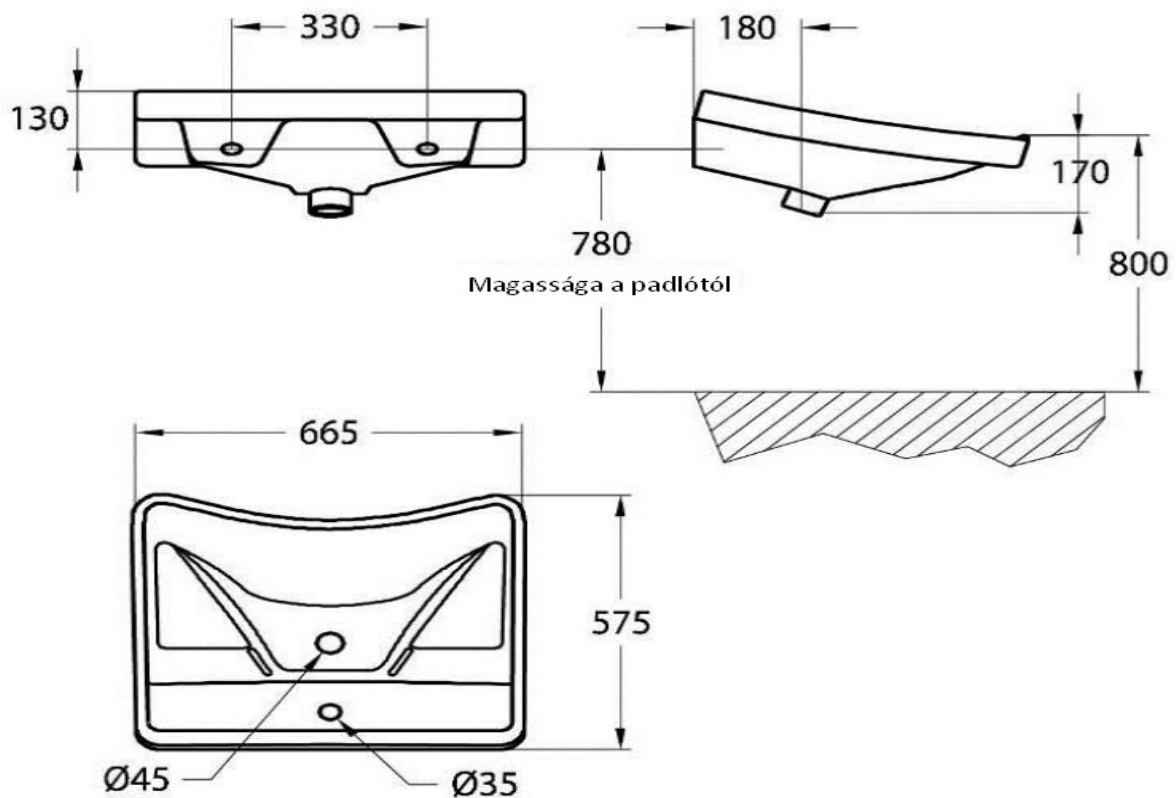

MOSDÓ

MOKO-699700 | IDRAL mosdó könyöktámasszal