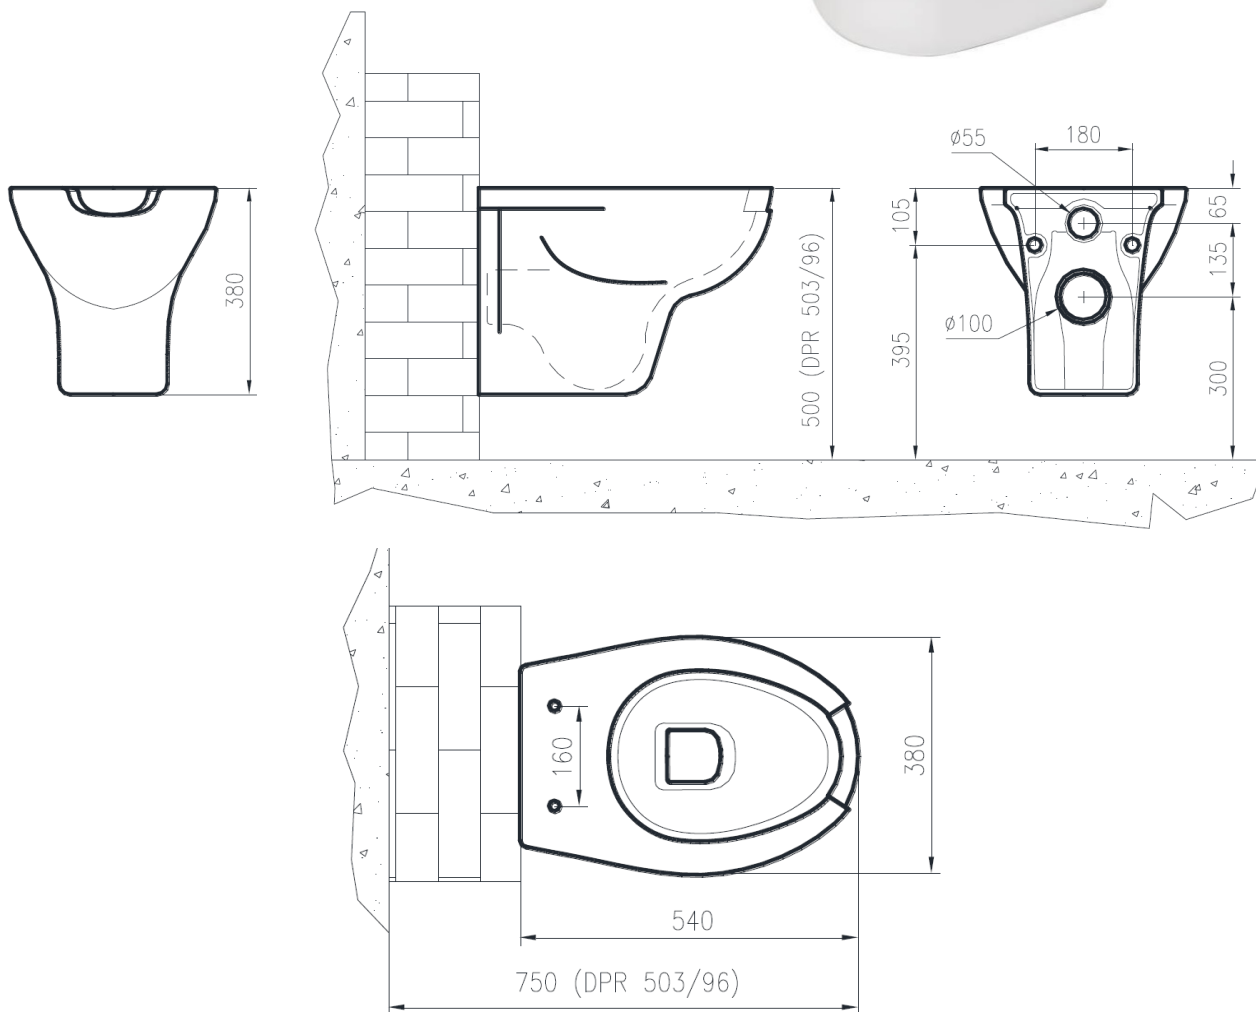

# WC

## IDRA-10262 | FALI WC 540 mm, elől nyitott

Kinyúlása az általánosan előírt 700 mm helyett csak 540 mm, ezért a szerelőkeretet a falsíktól előrébb építve kell alkalmazni, hogy a WC a mozgásában korlátozott használó által oldalról megközelíthető legyen.