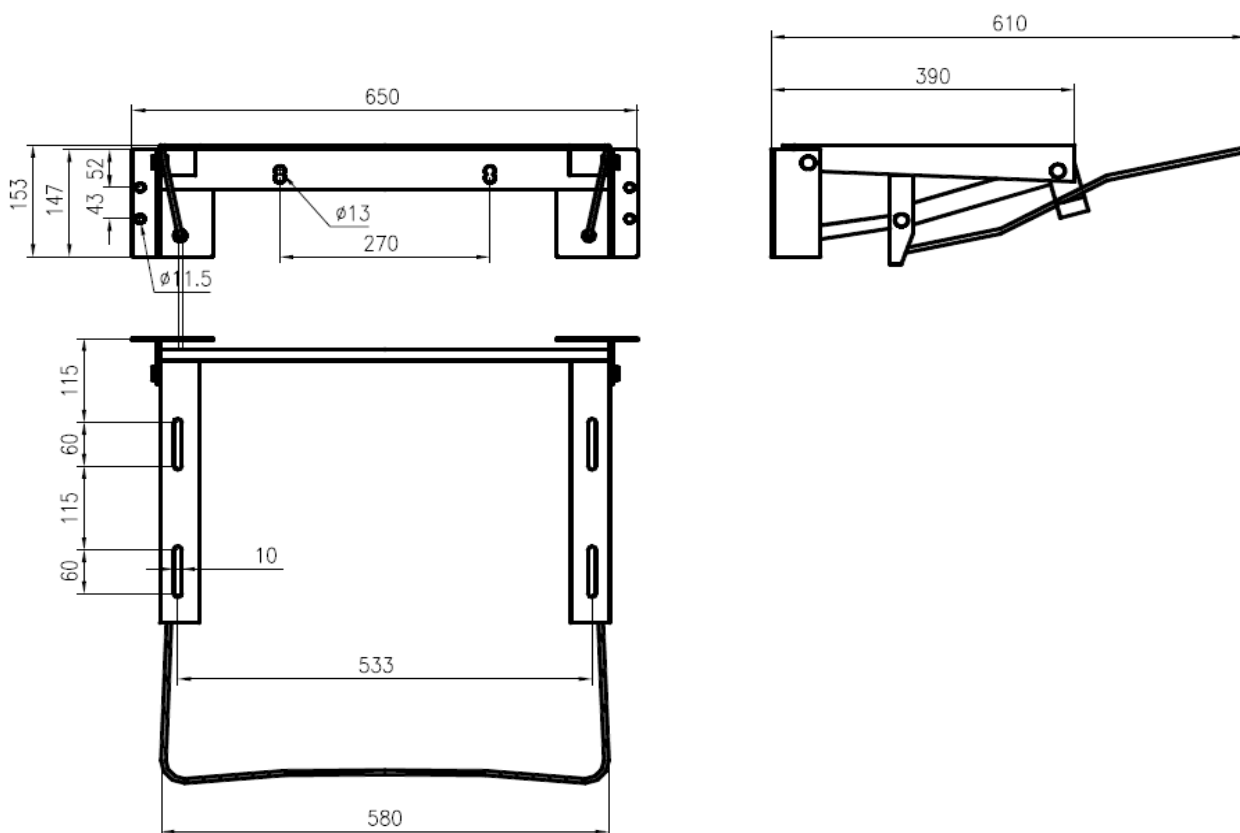

MOSDÓ

MOKO-900100 | döntőberendezés IDRAL mosdóhoz