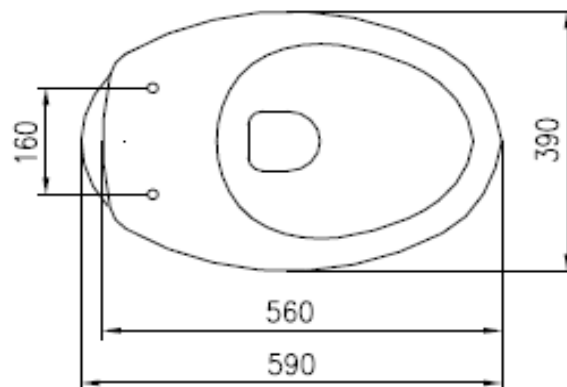

WC

MOKO-662400 | ALSÓ csatlakozású, elől zárt