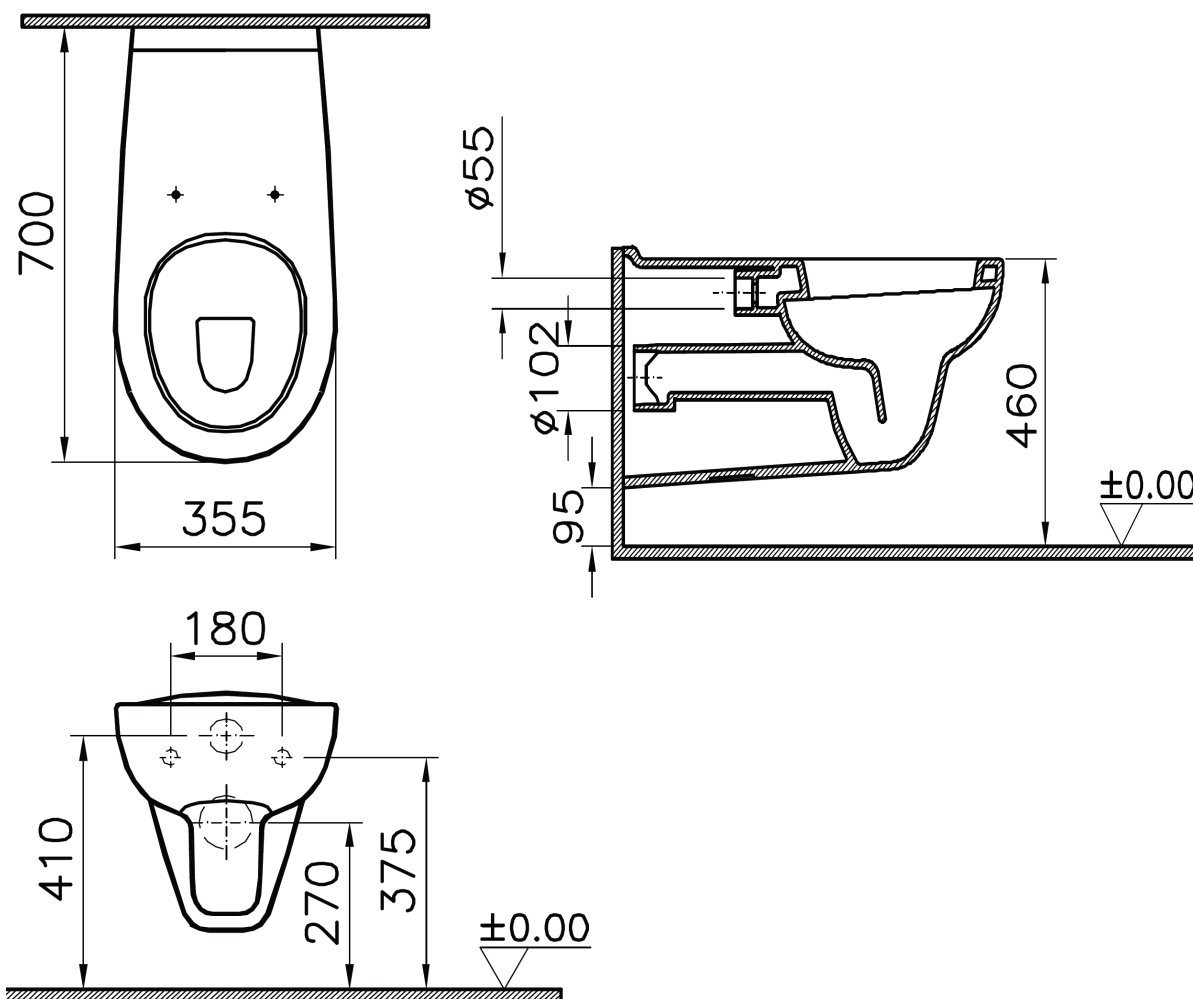

WC

MOKO-581100 | FALI WC 700 mm, elől zárt

Az ülőke nem tartozék.