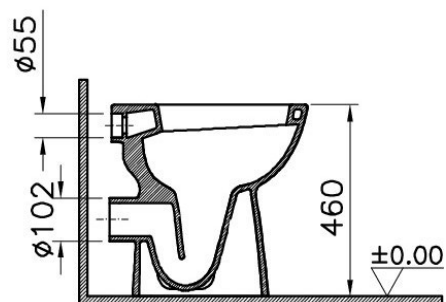

WC

MOKO-581400 | HÁTSÓ csatlakozású, elől zárt

Az ülőke nem tartozék.