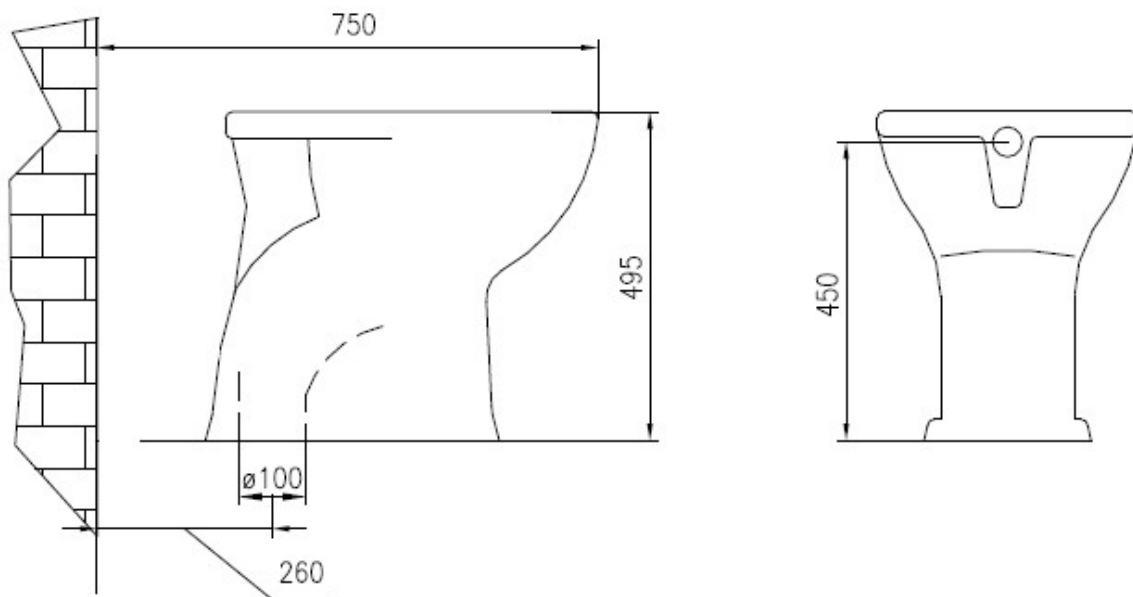

WC

MOKO-662400 | ALSÓ csatlakozású, elől zárt