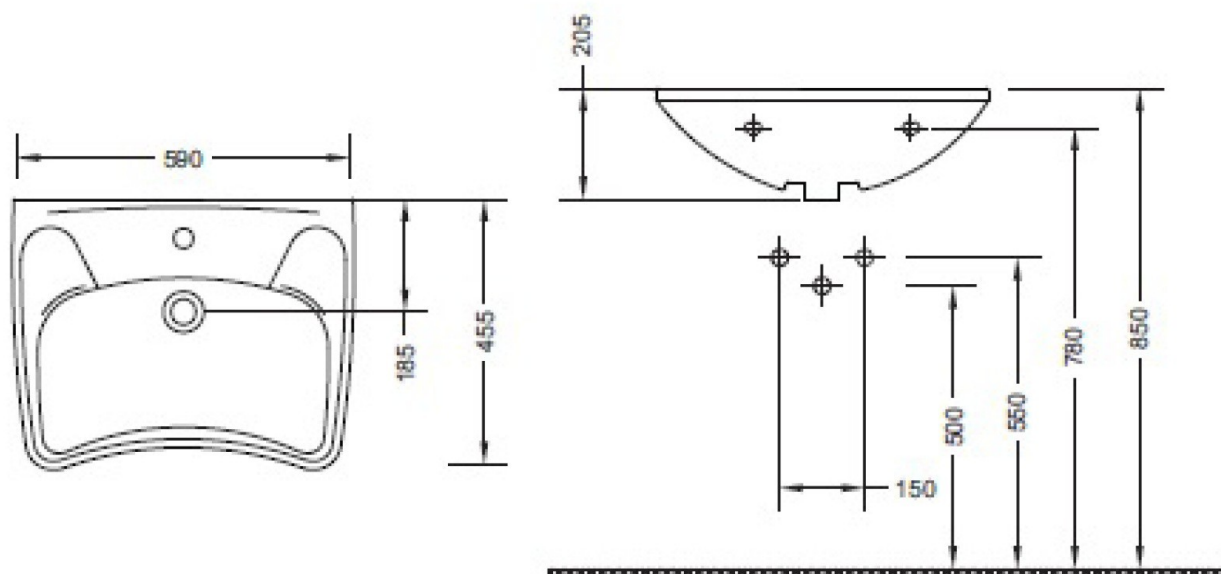

MOSDÓ

MOKO-614800 | SLIM orvosi mosdó

A csaptelep nem tartozék!