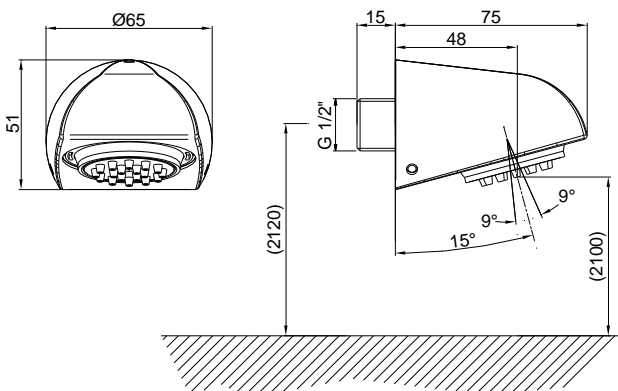

ARTICOLO / Item
Artículo / Article / Artikel

09033/1

Braccio doccia antivandalo anti impiccagione con diffusore orientabile.

Vandal proof prison shower head with swiveling shower head.

Cabeza de ducha antivandálica y anti-ahorcamiento con rociador orientable.

Pommeau de douche antivandalisme et anti-pendaison, orientable.

Vandalensicherer Duschkopf mit winkelverstellbarem Antikalk-Strahlboden und 8 l/min Durchflußbegrenzer.

R2