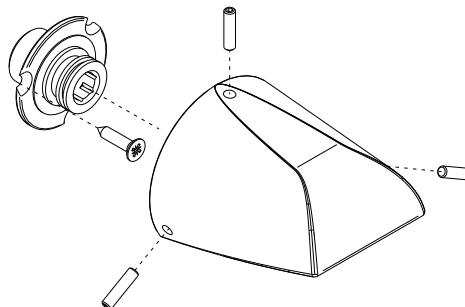

ARTICOLO / Item
Artículo / Article / Artikel

09033/1

Braccio doccia antivandalo anti impiccagione con diffusore orientabile.

Vandal proof prison shower head with swiveling shower head.

Cabeza de ducha antivandálica y anti-ahorcamiento con rociador orientable.

Pommeau de douche antivandalisme et anti-pendaison, orientable.

Vandalensicherer Duschkopf mit winkelverstellbarem Antikalk-Strahlboden und 8 l/min Durchflußbegrenzer.

R2

IT

COMPOSIZIONE

- Rosone a scomparsa per fissaggio a parete (viti e tasselli **inclusi**)
- Struttura antisvitamento
- Superficie superiore inclinata anti impiccagione
- Diffusore orientabile anticalcare autopulente

CARATTERISTICHE FUNZIONALI

Portata:	8 l/min (c/limitatore di portata)
Pressione di alimentazione:	Min 1 - max 6 bar
Temperatura di alimentazione:	5 – 65 °C

EN

COMPOSITION

- Hiding wall-mounted shower head (screws and plugs **included**)
- Anti-unscrewing structure
- Inclined upper surface suitable for prisons
- Swivel anti-limescale self-cleaning shower head

CARACTÉRISTIQUES FONCTIONNELLES

Débit:	8 l/min (avec limiteur de débit)
Pression d'alimentation:	Min 1 - max 6 bar
Température d'alimentation:	5 – 65 °C

DE

LIEFERUMFANG

- Duschkopf aus UBA konformen Messing
- Befestigungsschrauben u. -dübel sind im Lieferumfang enthalten
- verdeckte Rosette für Wandmontage mit Drehsicherung
- Modell ist durch schräge, glatte Top-Fläche geeignet für Gefängnisse & JVA
- Strahlboden ist winkelverstellbar und verfügt über Antikalk Wirkung