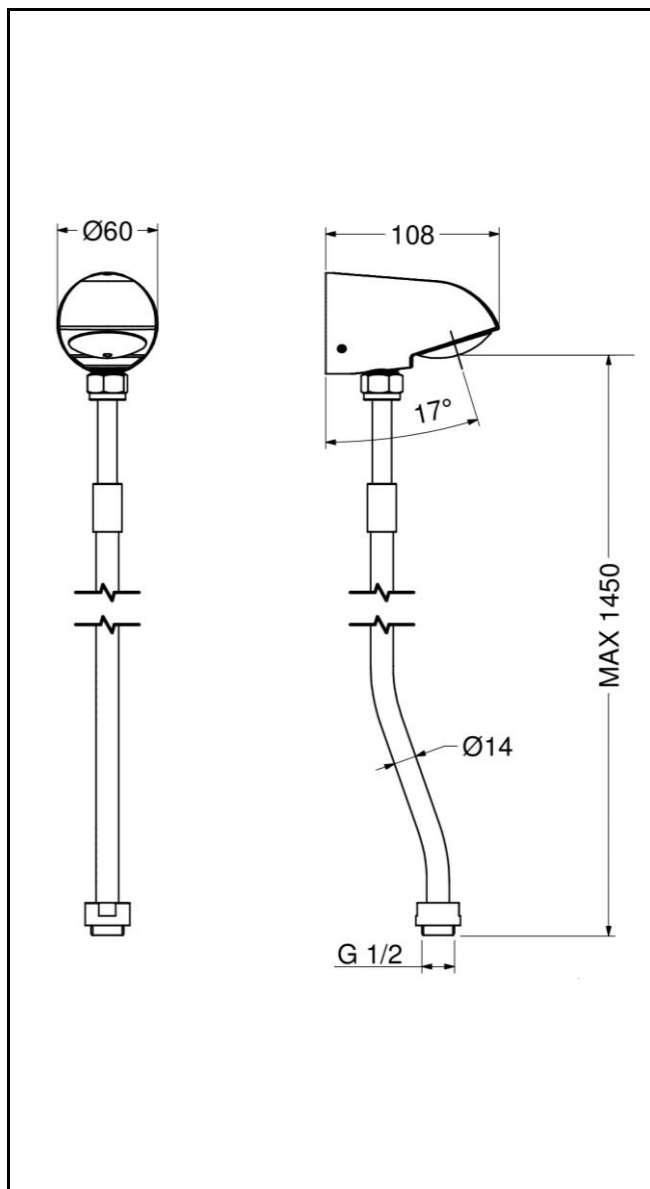

Articolo / Item
Artículo / Article / Artikel

09036KT32

Kit per doccia a parete con soffione e tubo di collegamento.

Kit for shower including shower head and connecting pipe.

Kit para ducha con rociador y tubo de enlace.

Kit douche mural avec pomme de douche et tuyau de connexion.

Kit bestehend Duschkopf und Steigrohr.

IT

COMPOSIZIONE

- Soffione doccia antivandalo in ottone cromato
- Tubo di collegamento telescopico in ottone cromato

CARATTERISTICHE FUNZIONALI

Portata:	8 l/min (c/limitatore di portata)
Pressione di alimentazione:	Min 0,5 - Max 6 bar
Temperatura di alimentazione:	5 - 65 °C

EN

COMPOSITION

- Vandal proof chromed brass shower
- Chromed brass telescopic connecting pipe

OPERATING CHARACTERISTICS

Flow rate:	8 l/min (w/flow regulator)
Operating pressure:	Min 0,5 - Max 6 bar
Water inlet temperature:	5 - 65 °C