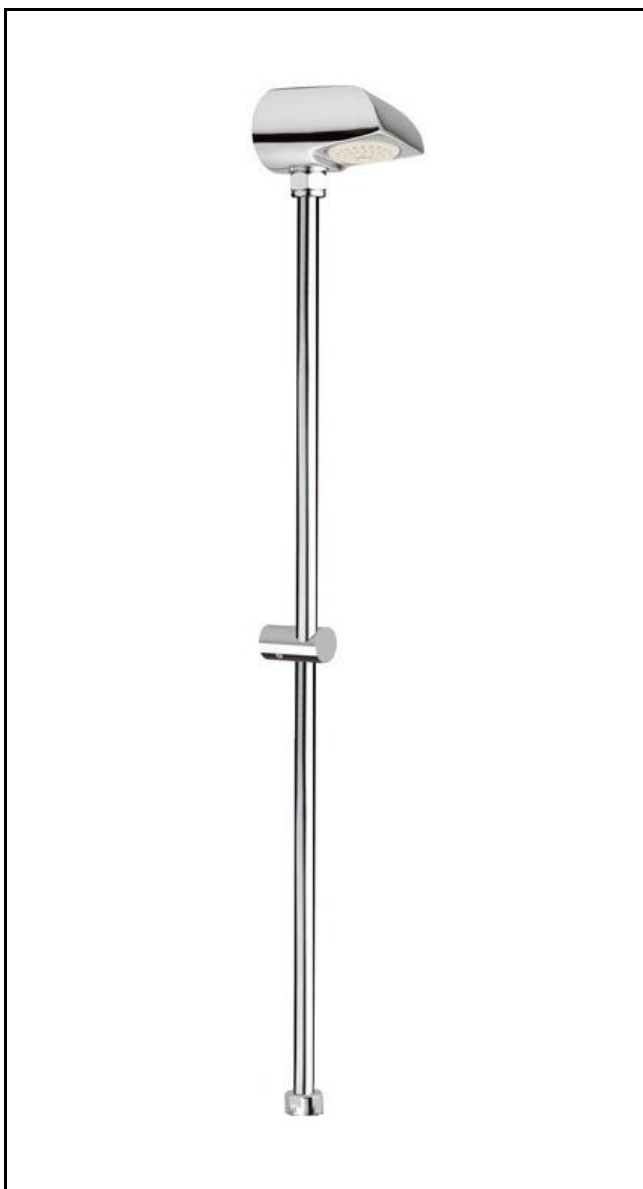

Articolo / Item
Artículo / Article / Artikel

09036KT32

Kit per doccia a parete con soffione e tubo di collegamento.

Kit for shower including shower head and connecting pipe.

Kit para ducha con rociador y tubo de enlace.

Kit douche mural avec pomme de douche et tuyau de connexion.

Kit bestehend Duschkopf und Steigrohr.

IT

COMPOSIZIONE

- Soffione doccia antivandalo in ottone cromato
- Tubo di collegamento telescopico in ottone cromato

CARATTERISTICHE FUNZIONALI

Portata:	8 l/min (c/limitatore di portata)
Pressione di alimentazione:	Min 0,5 - Max 6 bar
Temperatura di alimentazione:	5 - 65 °C

EN

COMPOSITION

- Vandal proof chromed brass shower
- Chromed brass telescopic connecting pipe

CARACTERÍSTICAS FUNCIONALES

Caudal: 8 l/min (c/limitador de caudal)
Presión de alimentación: Min 0,5 - Max 6 bar
Temperatura de alimentación: 5 – 65 °C

FR

COMPOSITION

- Pomme antivandalisme de douche en laiton chromé
- Tube de raccordement télescopique en laiton chromé