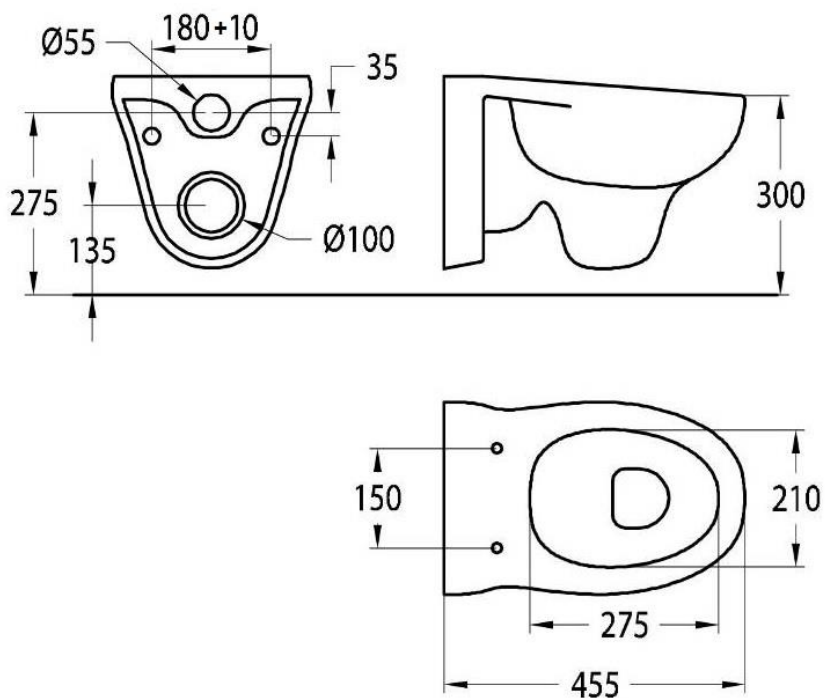

**ARTICOLO / Item**  
**Artículo / Article / Artikel**

**10302**

R1

Vaso sospeso serie KIDS in ceramica

KIDS series ceramic hanging WC

Inodoro suspendido colección KIDS en cerámica

Cuvette suspendue en céramique série KIDS

Kinder-WC Serie KIDS, Keramik, Wandmontage

<b>IT</b> 	
<b>CARATTERISTICHE</b>	
<b>Scarico minimo:</b>	4 litri
<b>Punti di fissaggio:</b>	2 (fissaggi non inclusi)
<b>Colore:</b>	Bianco
<b>Normativa di riferimento:</b>	EN 997
<b>Accessori raccomandati</b>	
<b>11306</b>	Sedile serie KIDS rosso/giallo
<b>11306/B</b>	Sedile serie KIDS bianco
<b>15105/2</b>	Struttura di sostegno per muratura
<b>15105/2-CG</b>	Struttura di sostegno per cartongesso

<b>EN</b> 	
<b>OPERATING CHARACTERISTICS</b>	
<b>Minimum water discharge:</b>	4 litres
<b>Fixing points:</b>	2 (fasteners not included)
<b>Colour:</b>	White
<b>Reference norm:</b>	EN 997
<b>Recommended accessories</b>	
<b>11306</b>	KIDS series red/yellow seat cover
<b>11306/B</b>	KIDS series white seat cover
<b>15105/2</b>	Support structure for masonry
<b>15105/2-CG</b>	Support structure for plasterboard

<b>ES</b> 	
<b>CARACTERÍSTICAS</b>	
<b>Caudal flush (min):</b>	4 litros
<b>Puntos de fijación:</b>	2 (elementos de fijación no incluidos)
<b>Color:</b>	Blanco
<b>Legislación de referencia:</b>	EN 997
<b>Accesorios recomendado</b>	
<b>11306</b>	Asiento rojo/amarillo colección KIDS
<b>11306/B</b>	Asiento blanco colección KIDS
<b>15105/2</b>	Soporte para paredes de piedra
<b>15105/2-CG</b>	Soporte para paredes de cartón de piedra