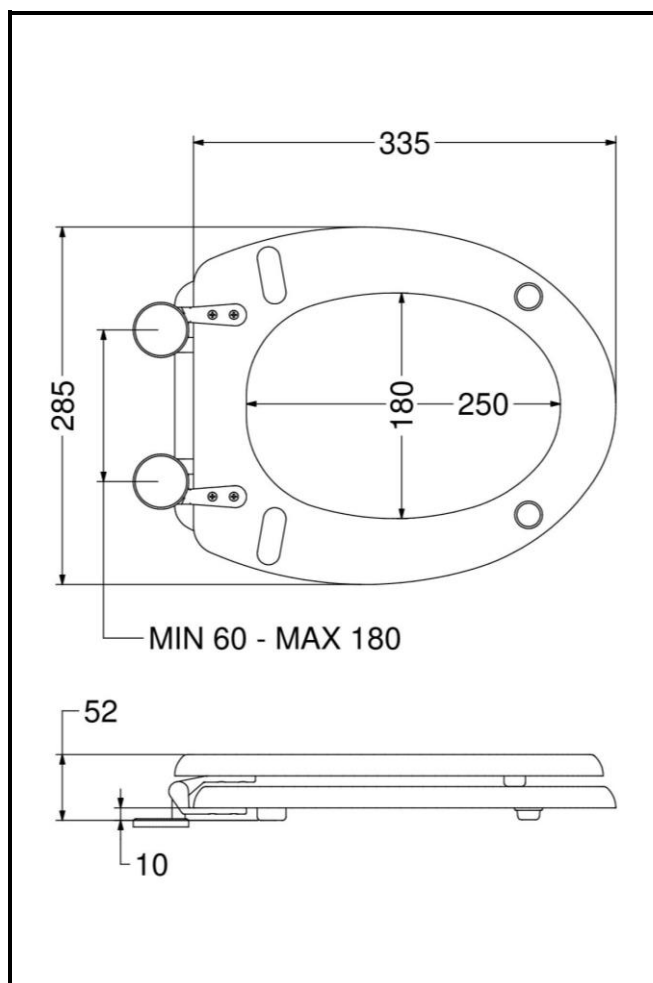

ARTICOLO / Item **11306**
Artículo / Article / Artikel

VARIANTI / Other versions
Otras opciones / Autres options /
Varianten **11306B**

R1

Sedile serie KIDS rosso/giallo per vasi senza apertura frontale.

KIDS series red/yellow cover seat for WCs without front opening.

Asiento colección KIDS rojo/amarillo para inodoros sin apertura frontal.

Abattant série EASY rouge/jaune pour cuvettes sans ouverture frontale.

WC-Sitz KIDS rot/gelb ohne Frontalöffnung

IT

CARATTERISTICHE

Colore: Rosso e giallo
Struttura: Legno truciolare
Rivestimento: Resina poliesteri
Cerniere: Ottone cromato
Pulizia: Detergenti o disinfettanti senza abrasivi né solventi

VERSIONI

- 11306B Sedile colore bianco

Compatibile con: 10302 – 10306

EN

CHARACTERISTICS

Colour: Red and yellow
Structure: Wood
Coating: Polyester resin
Back flag hinges: Chromed brass
Cleaning: Cleaners or disinfectants without abrasive and solvents

OTHER VERSIONS

- 11306B Cover seat white coloured

Compatible with: 10302 – 10306